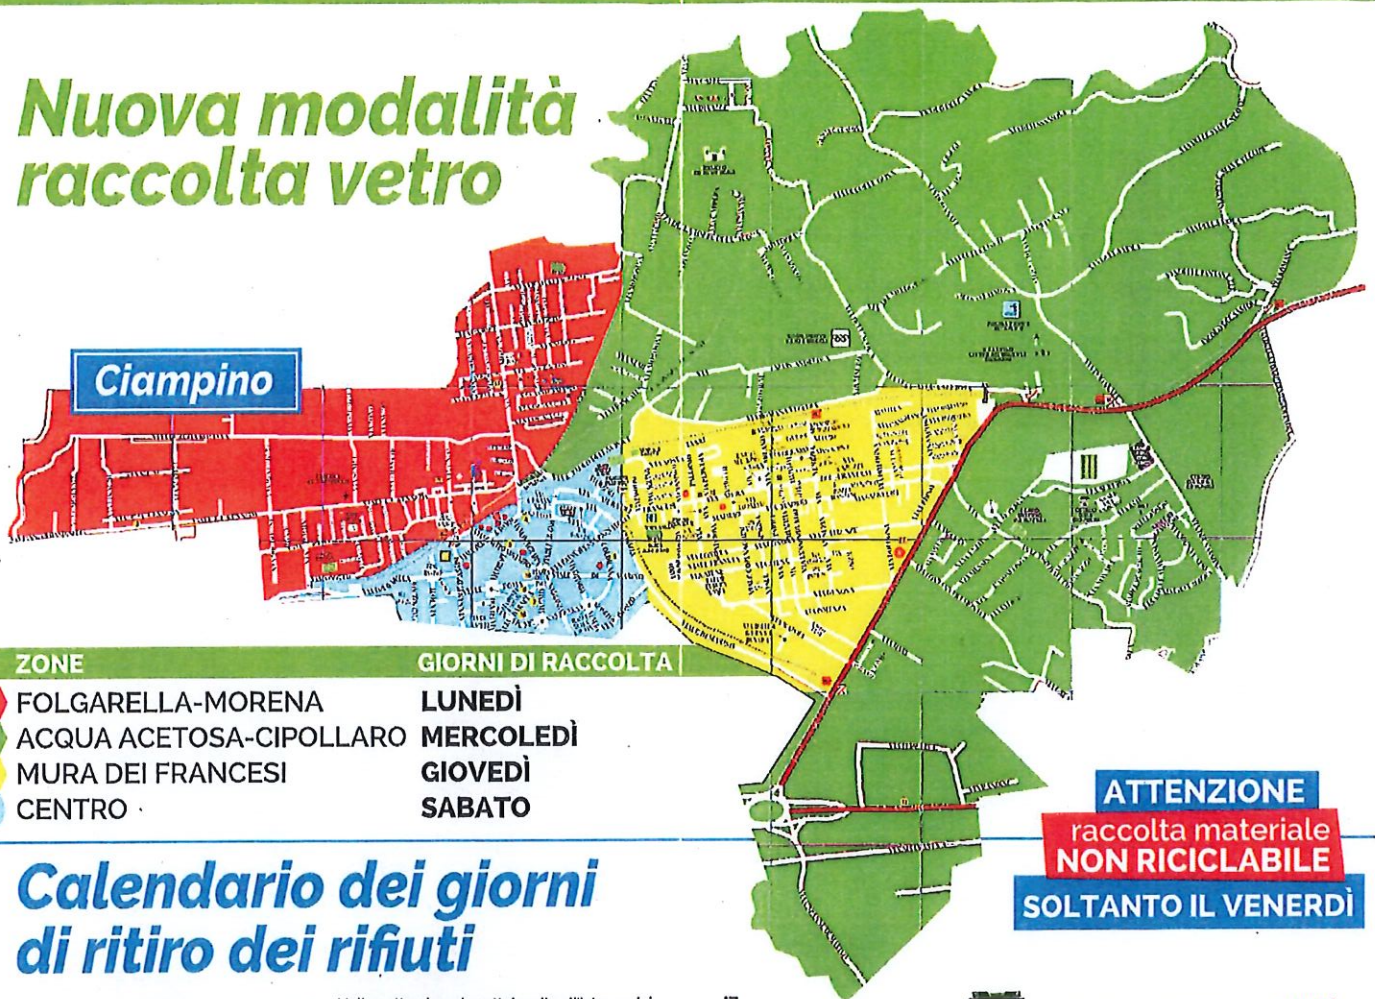

Nuova modalità raccolta vetro

ATTENZIONE
raccolta materiale
NON RICICLABILE
SOLTANTO IL VENERDÌ

Calendario dei giorni di ritiro dei rifiuti

SCARTI ALIMENTARI E ORGANICI

Nella pattumiera da sottolavello all'interno dei sacchetti in mater-bi e nel bidone carrellato grigio con coperchio marrone da 120 l/240 lt
Ritiro a domicilio LUNEDÌ, MERCOLEDÌ E SABATO

CONTENITORI VETRO

FOLGARELLA - MORENA
ACQUA ACETOSA - CIPOLLARO
MURA DEI FRANCESI
CENTRO

**LUNEDÌ
MERCOLEDÌ
GIOVEDÌ
SABATO**

MATERIALI NON RICICLABILI

Nei sacchi grigi semitrasparenti
Ritiro a domicilio VENERDÌ per le utenze domestiche
MARTEDÌ e VENERDÌ per le utenze non domestiche

SFALCI E RAMAGLIE

Legate in fascine
PRESSO IL CENTRO DI RACCOLTA
Via Lucrezia Romana snc
dal lunedì alla domenica dalle 7:30 alle 12:30
il mercoledì e il giovedì dalle 13:30 alle 16:30

CARTA, CARTONE, CARTONCINO

Nel bidone carrellato grigio con coperchio bianco da 120 l/240 lt
Ritiro a domicilio MARTEDÌ

INGOMBRANTI

Conferiti gratuitamente PRESSO IL CENTRO DI RACCOLTA
Via Lucrezia Romana snc
dal lunedì alla domenica dalle 7:30 alle 12:30
il mercoledì e il giovedì dalle 13:30 alle 16:30